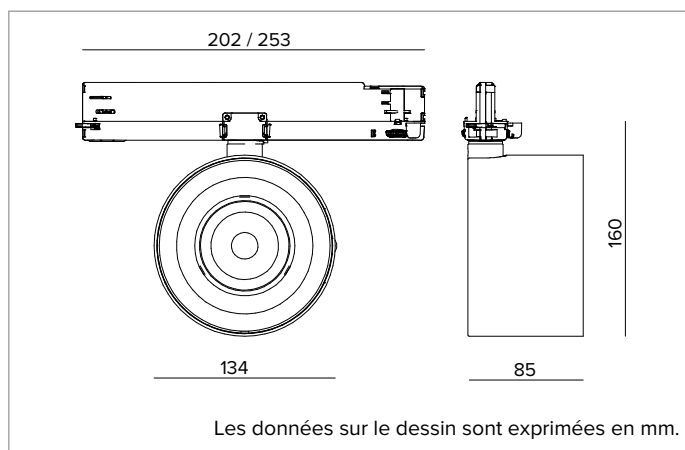

### Projecteur professionnel LED orientable

	4000K	H(m)	D(m)	E <sub>max</sub> (lx)
	Ra90		26°	
TS1914	Fixture Power	29W	1	0.46
	Source Flux	3243lm	2	0.92
	Fixture Flux	2596lm	3	1.39
	Efficacy	88lm/W	4	1.85
	Imax=3667cd/klm	Imax	11892cd	5
			2.31	476